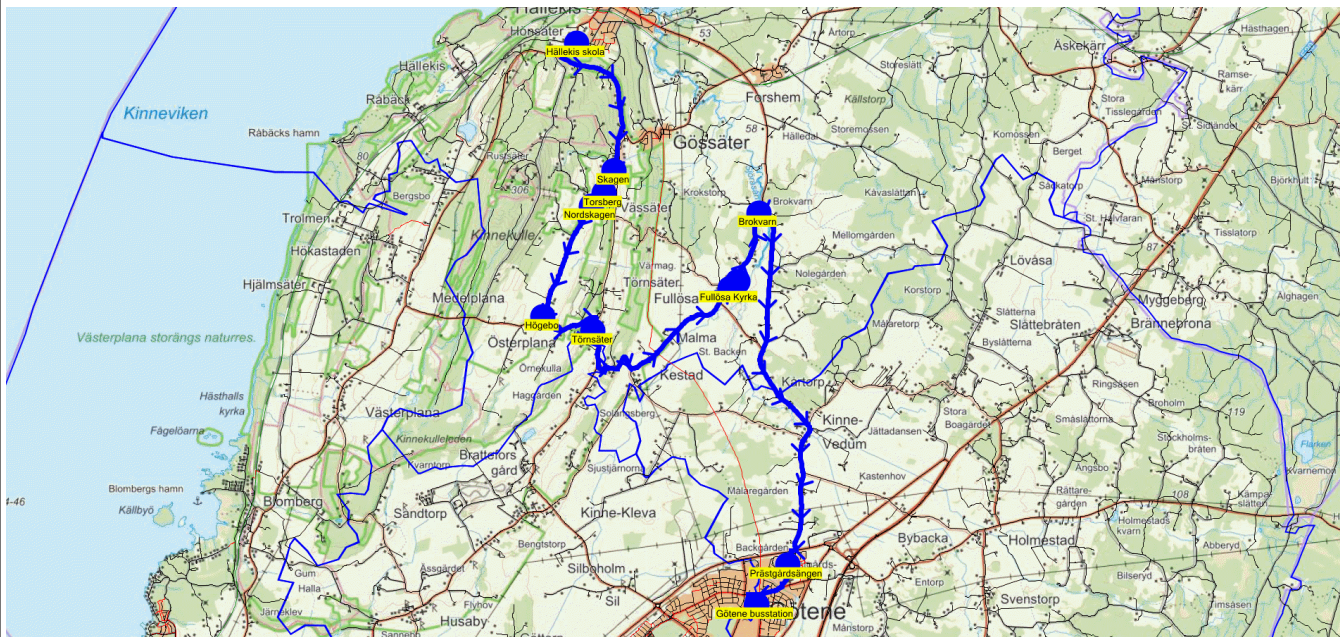

Turnr	Start kl	Slut kl	Linjesträckning
130	6.50	7.30	BUSS 7 - Götene busstation - Prästgårdsängen - Brokvarn - Fullösa - Fullösa Kyrka - Törnsäter - Högebo - Nordskagen - Torsberg - Skagen - Hällekis skola MÅNDAGAR - FREDAGAR

PunktNr	Hållplats	Km-Ack	Tid
34000	Götene busstation	0	6.50
34181	Prästgårdsängen	1.64	6.52
34165	Brokvarn	9.21	7.02
4018	Fullösa	10.63	7.05
34167	Fullösa Kyrka	10.86	7.06
34157	Törnsäter	15.16	7.13
34154	Högebo	16.73	7.16
34152	Nordskagen	19.09	7.21
34151	Torsberg	19.44	7.22
34150	Skagen	19.97	7.24
2015	Hällekis skola	23.38	7.30

Turnr	Start kl	Slut kl	Linjesträckning
170	13.40	14.23	BUSS 7 - Hällekis skola - Skagen - Torsberg - Nordskagen - Högebo - Törnsäter - Fullösa Kyrka - Fullösa - Fullösa Bygdegård - Brokvarn - Prästgårdsängen - Götene busstation MÅNDAGAR - FREDAGAR

Turnr	Start kl	Slut kl	Linjesträckning	
190	14.50	15.33	BUSS 7 - Hällekis skola - Skagen - Torsberg - Nordskagen - Högebo - Törnsäter - Fullösa Kyrka - Fullösa - Brokvarn - Prästgårdsängen - Götene busstation MÅNDAG	
	PunktNr	Hållplats	Km-Ack	Tid
	2015	Hällekis skola	0	14.50
	34150	Skagen	3.35	14.56
	34151	Torsberg	3.95	14.58
	34152	Nordskagen	4.29	14.59
	34154	Högebo	6.65	15.04
	34157	Törnsäter	8.22	15.07
	34167	Fullösa Kyrka	12.53	15.14
	4018	Fullösa	12.75	15.15
	34165	Brokvarn	14.17	15.18
	34181	Prästgårdsängen	21.75	15.29
	34000	Götene busstation	23.38	15.33