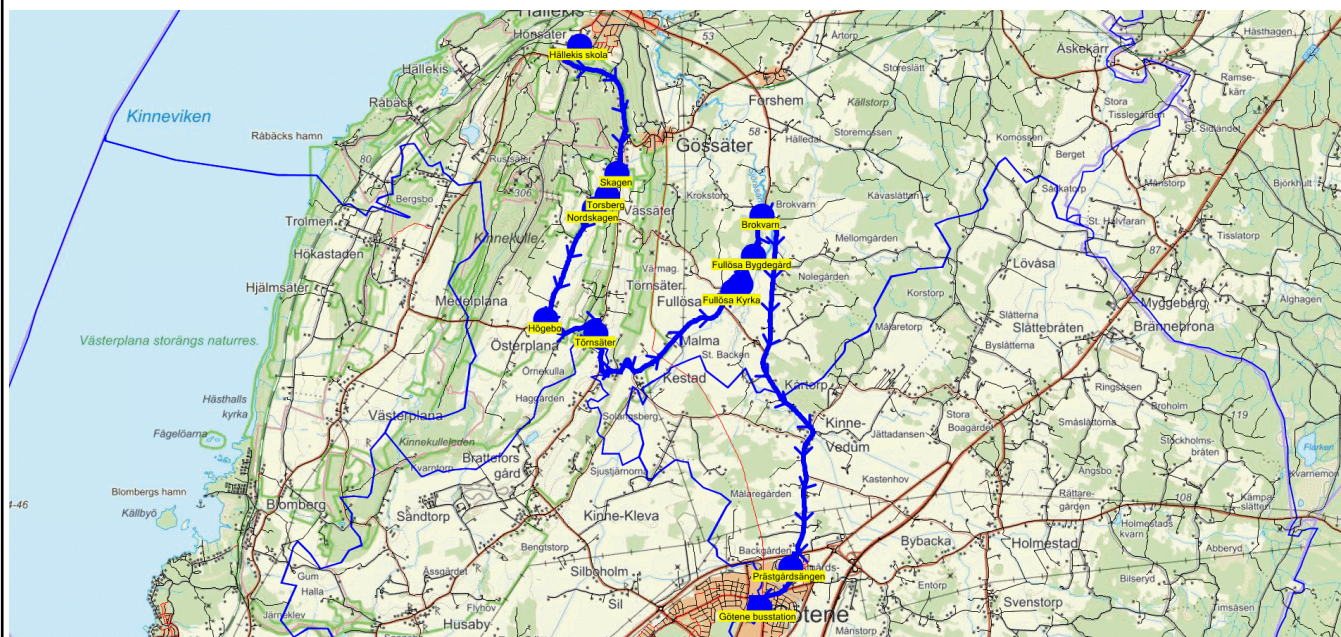

Turnr	Start kl	Slut kl	Linjesträckning
130	6.50	7.30	BUSS 7 - Götene busstation - Prästgårdsängen - Brokvarn - Fullösa - Fullösa Kyrka - Törnsäter - Högebo - Nordskagen - Torsberg - Skagen - Hällekis skola MÅNDAGAR - FREDAGAR

PunktNr	Hållplats	Km-Ack	Tid
34000	Götene busstation	0	6.50
34181	Prästgårdsängen	1.64	6.52
34165	Brokvarn	9.21	7.02
4018	Fullösa	10.63	7.05
34167	Fullösa Kyrka	10.86	7.06
34157	Törnsäter	15.16	7.13
34154	Högebo	16.73	7.16
34152	Nordskagen	19.09	7.21
34151	Torsberg	19.44	7.22
34150	Skagen	19.97	7.24
2015	Hällekis skola	23.38	7.30

Turnr	Start kl	Slut kl	Linjesträckning
170	13.40	14.23	BUSS 7 - Hällekis skola - Skagen - Torsberg - Nordskagen - Högebo - Törnsäter - Fullösa Kyrka - Fullösa - Fullösa Bygdegård - Brokvarn - Prästgårdsängen - Götene busstation MÅNDAGAR - FREDAGAR

Turnr	Start kl	Slut kl	Linjesträckning	
190	14.50	15.33	BUSS 7 - Hällekis skola - Skagen - Torsberg - Nordskagen - Högebo - Törnsäter - Fullösa Kyrka - Fullösa - Brokvarn - Prästgårdsängen - Götene busstation MÅNDAG	
	PunktNr	Hållplats	Km-Ack	Tid
	2015	Hällekis skola	0	14.50
	34150	Skagen	3.35	14.56
	34151	Torsberg	3.95	14.58
	34152	Nordskagen	4.29	14.59
	34154	Högebo	6.65	15.04
	34157	Törnsäter	8.22	15.07
	34167	Fullösa Kyrka	12.53	15.14
	4018	Fullösa	12.75	15.15
	34165	Brokvarn	14.17	15.18
	34181	Prästgårdsängen	21.75	15.29
	34000	Götene busstation	23.38	15.33